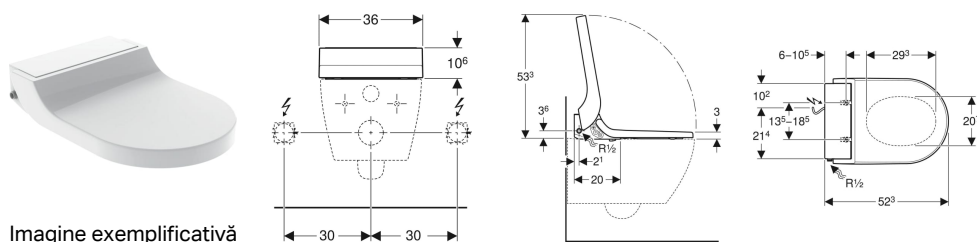

Capac WC cu funcție de bideu Geberit AquaClean Tuma Comfort

Imagine exemplificativă

Domenii de utilizare

- Pentru utilizarea confortabilă și fără miros a WC-ului
- Pentru curățarea cu blândețe cu apă în zona anală și vaginală
- Pentru instalarea ulterioară pe vase de ceramică WC (înlocuire cu capac WC)

Lista elementelor livrate

- Furtun flexibil 3/8", cu cot 1/2"
- Protecție împotriva stropirii
- Tampon de compensare pentru capac WC / vas de ceramică WC
- Agent detartrant 125 ml

- Alimentare de la rețea în spate, cu posibilitate de pozare acoperită, spre stânga sau spre dreapta
- Cablu de alimentare cu posibilitate de scurtare
- Omologare conform (DIN) EN 1717 / (DIN) EN 13077
- Compatibil cu aplicația Geberit Home
- Temperatura apei reglabilă cu ajutorul aplicației Geberit Home
- Temperatura uscătorului reglabilă cu ajutorul aplicației Geberit Home
- Temperatura pentru încălzirea colacului-WC cu ajutorul aplicației Geberit Home